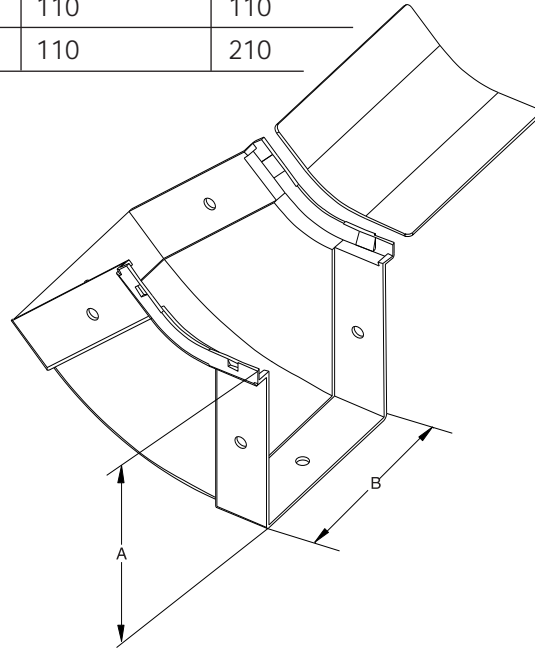

## 45° Vertical Inside (up) Elbow

Part Number		A	B
F-45VIB-55YP	50 x 50	60	60
F-45VIB-1010YP	100 x 100	110	110
F-45VIB-2010YP	200 x 100	110	210