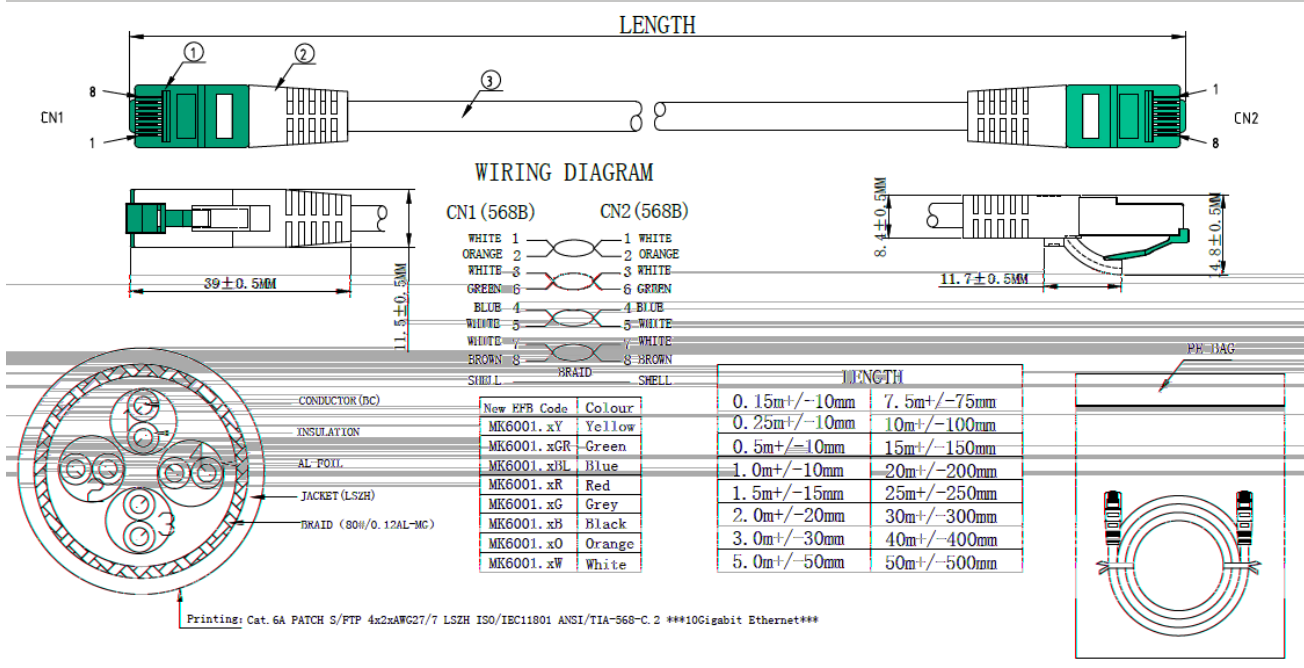

DATASHEET

General data

Das Produkt ist ein 10 Gigabit Ethernet Patchkabel mit einer Länge von 10m. Es ist ein Slim Design und verfügt über 11 Farben. Das Produkt ist ein Patchkabel mit einer Länge von 10m. Es ist ein Slim Design und verfügt über 11 Farben.

Drawings

This datasheet was created automatically on 29-04-2024 . Technical changes reserved.